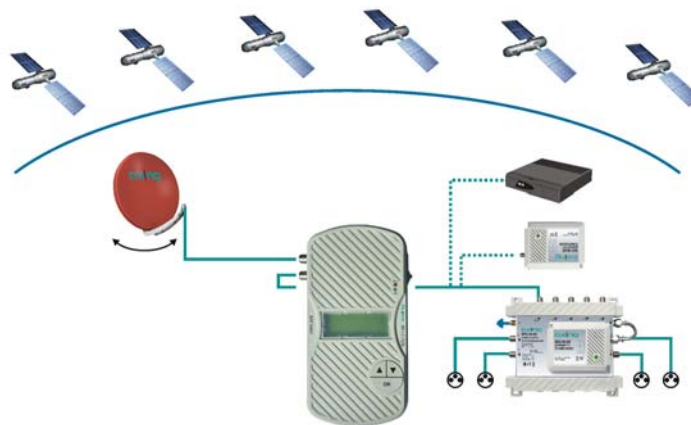

Zubehör für SAT-Navi

- **SZU 22-00:** Programmierset für SZU 21-00:
  Adapter RS-232 auf USB, USB-Verbindungskabel
  Null-Modem Kabel, Treiber CD
- **SZU 23-00:** Tragetasche

Accessories for SAT Navi

- **SZU 22-00:** Update Set for SZU 21-00
  USB-to-serial adapter, USB connecting cable
  Driver-CD, Null-modem cable
- **SZU 23-00:** Carry bag