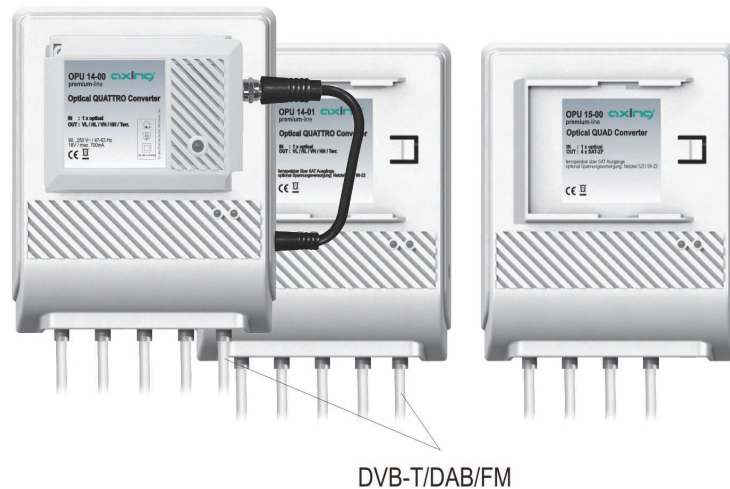

Optische Konverter

Optical Converter

- ✓ Wandeln die optischen Signale des OCO 1-00/2-00 in SAT-ZF-/terr. Signale um
- ✓ OPU 14-00/01 zum Anschluss an Multischalter
- ✓ OPU 15-00 zum direkten Anschluss von vier Receivern
- ✓ Transmit the optical signals of the OCO 1-00/2-00 into SAT IF/terr. signals
- ✓ OPU 14-00/01 to connect to a multiswitch
- ✓ OPU 15-00 to connect directly to four receivers

premium-line

Artikel Article	OPU 14-00	OPU 14-01	OPU 15-00
Artikelnummer Part No.	OPU01400	OPU01401	OPU01500
Verpackungseinheit Packing unit		1	
Ausführung Type	Quattro + terr.		Quad + terr.
Optischer Eingang Optical Input			
Wellenlänge Wavelength		1100 ... 1650 nm	
Optische Eingangsleistung Optical input level		-15 dBm ... 0 dBm	
Eingangsfrequenzbereich SAT Input frequency range SAT		0,95 ... 5,45 GHz	
Eingangsfrequenzbereich terr. Input frequency range terr.		47 ... 862 MHz	
Ausgangsfrequenzbereich SAT-ZF Output frequency range SAT IF			
Horizontal High Band (4,4 ... 5,45 GHz) Horizontal high band (4,4 ... 5,45 GHz)		1100 ... 2150 MHz	
Horizontal Low Band (3,4 ... 4,4 GHz) Horizontal low band (3,4 ... 4,4 GHz)		950 ... 1950 MHz	
Vertikal High Band (1,95 ... 3,0 GHz) Vertikal high band (1,95 ... 3,0 GHz)		1100 ... 2150 MHz	
Vertikal Low Band (0,95 ... 1,95 GHz) Vertikal low band (0,95 ... 1,95 GHz)		950 ... 1950 MHz	
Ausgangsfrequenzbereich terr. Output frequency range terr.		FM 88 ... 108 MHz DAB 174 ... 240 MHz DVB-T 470 ... 862 MHz	
Ausgänge Outputs	VL VH | HL | HH +terr.		4 x schaltbar inkl. FM | DAB | DVB-T
Anschlüsse Connectors	5 x F-Buchse		4 x F-Buchse
Ausgangspegel AGC Output level AGC	75 dBµV bei 30 Transponder		70 dBµV bei 30 Transponder
Spannungsversorgung Powersupply		10 ... 20 V	
	Integriertes Netzteil power supply unit	über Multischalter via multiswitch	über Receiver via receiver
Stromverbrauch Power consumption	210 mA		220 mA
Ausgangsimpedanz Output impedance		75 Ohm	
Umgebungstemperaturbereich (gemäß EN 60065) Ambient temperature range (acc. to EN 60065)		0 ... 40° C	
Maße (B x H x T) ca. Dimensions (W x H x D) appr.	147 x 157 x 105 mm		120 x 157 x 65 mm